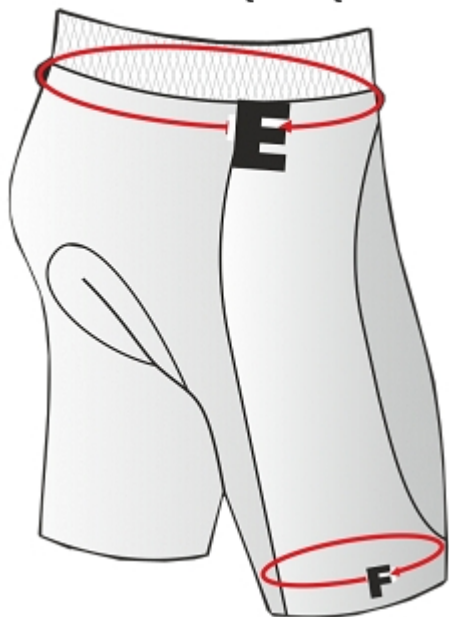

Tabela rozmiarów dla męskich spodenek rowerowych na gumkę z wkładką BCM Nowatex (92606)

Wymiary zmierzone przez nas (na płasko):

|                            | XS | S | M    | L | XL   | XXL |
|----------------------------|----|---|------|---|------|-----|
| Długość całkowita          |    |   | 42   |   | 45   |     |
| Długość wewnętrzna nogawki |    |   | 15   |   | 18,5 |     |
| Szerokość w pasie          |    |   | 29,5 |   | 32   |     |
| Szerokość nogawki          |    |   | 20   |   | 22   |     |

**BEZ ROZCIĄGNIĘCIA**

Wymiary spodenek podane przez producenta [w cm]:

|   | XS | S  | M  | L  | XL | XXL | XXXL |
|---|----|----|----|----|----|-----|------|
| E | 54 | 58 | 62 | 66 | 70 | 74  | 78   |
| F | 34 | 36 | 38 | 40 | 42 | 44  | 46   |