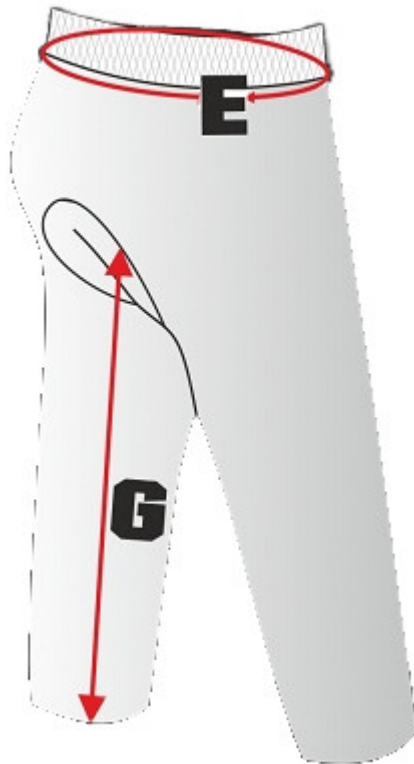

Tabela rozmiarów dla spodni ocieplanych Super Roubaix bez szelek i wkładki BCM Nowatex (92608)

bez rozciągania

Wymiary koszulki podane przez producenta [w cm]:

	XS	S	M	L	XL	XXL	XXXL
E	56	60	64	68	72	76	80
G	69	70	72	77	79	83	86