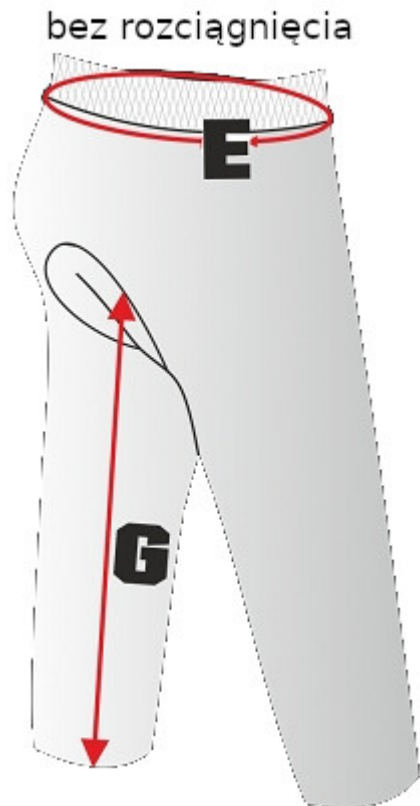

Tabela rozmiarów dla damskich długich spodni bez szelek z wkładką BCM Nowatex (926194)

Wymiary koszulki podane przez producenta [w cm]:

	XS	S	M	L	XL	XXL	XXXL
E	60	64	68	72	76	80	84
G	68	69	70	72	76	78	80