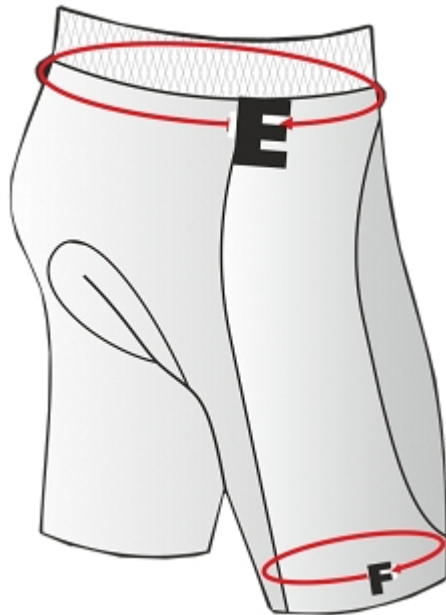

Tabela rozmiarów dla krótkich męskich spodenek rowerowych bez szelek z materiału Aenergia z wkładką Record Carbon BCM Nowatex (926192)

BEZ ROZCIĄNIĘCIA

Wymiary spodenek podane przez producenta [w cm]:

	XS	S	M	L	XL	XXL	XXXL
E	60	64	68	72	76	80	84
F	38	40	42	44	46	47	48