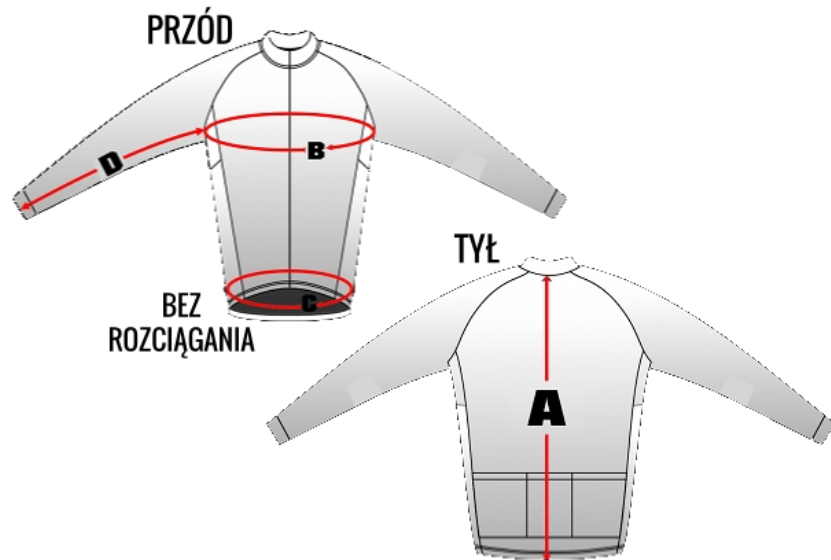

Tabela rozmiarów dla męskiej kurtki rowerowej membranowej Refleks(94347)

Wymiary koszulki podane przez producenta [w cm]:

	XS	S	M	L	XL	XXL	XXXL
A	71	72	73	74	76	78	79
B	94	98	102	106	110	114	118
C	72	76	80	84	88	92	96
D	59	59	60	60	61	61	63