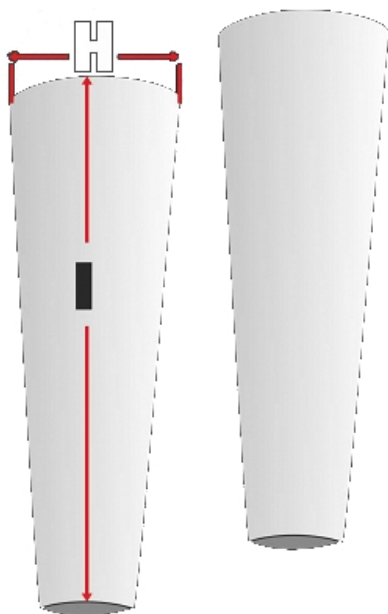

Tabela rozmiarów dla nakolanników rowerowych (93504)

Wymiary rękawków podane przez producenta [w cm]:

	XS	S	M	L	XL	XXL	XXXL
H	17	18	19	20	21	22	23
I	39	40	41	42	43	44	45