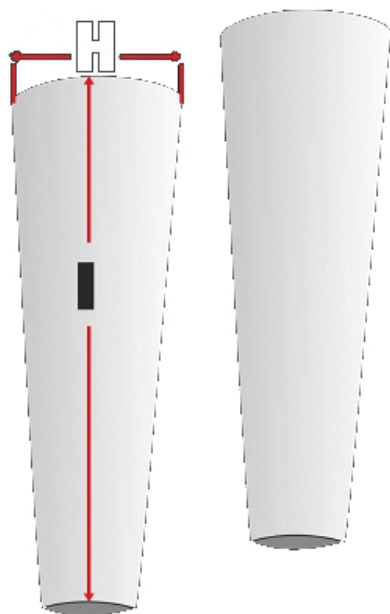

**Tabela rozmiarów dla rękawków rowerowych cienkich (93400)**

Wymiary zmierzone przez nas (na płasko):

	XS	S	M	L	XL	XXL
Długość całkowita			40,5			
Szerokość na dole			8			
Szerokość na górze			13			

Wymiary rękawków podane przez producenta [w cm]:

	XS	S	M	L	XL	XXL	XXXL
H	24	25	26	27	28	29	30
I	38	41	41,5	42	42,5	43	43,5