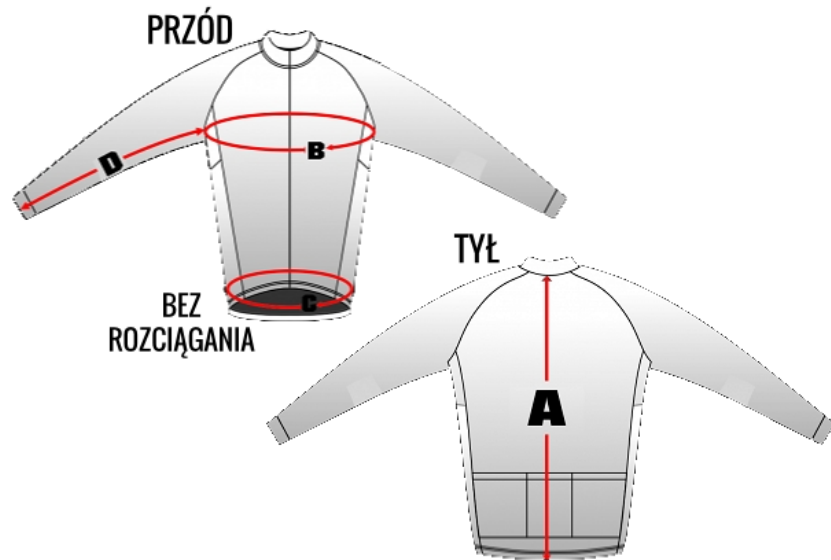

Tabela rozmiarów dla męskiej kurtki Vezuvio Quota (94351)

Wymiary koszulki podane przez producenta [w cm]:

	XS	S	M	L	XL	XXL	XXXL
A	68	70	70	74	75	76	78
B	112	116	120	124	128	132	136
C	72	76	80	84	88	92	96
D	59	56	58	59	59	59	61