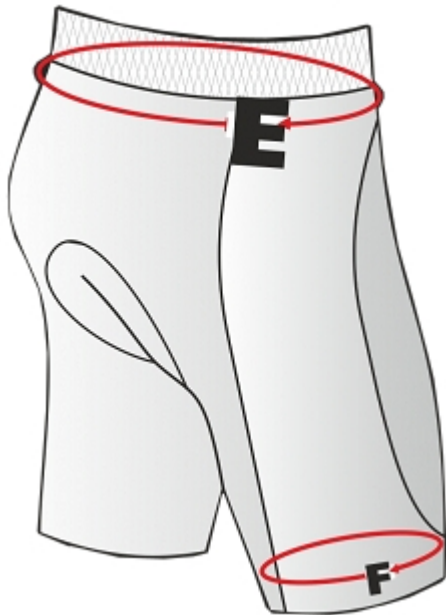

Tabela rozmiarów dla damskich krótkich spodenek rowerowych bez szelek z wkładką La Fonte BCM Nowatex (96206)

BEZ ROZCIĄgniĘCIA

Wymiary spodenek podane przez producenta [w cm]:

	XS	S	M	L	XL	XXL	XXXL
E	60	64	68	72	76	80	84
F	33	35	37	39	41	43	45