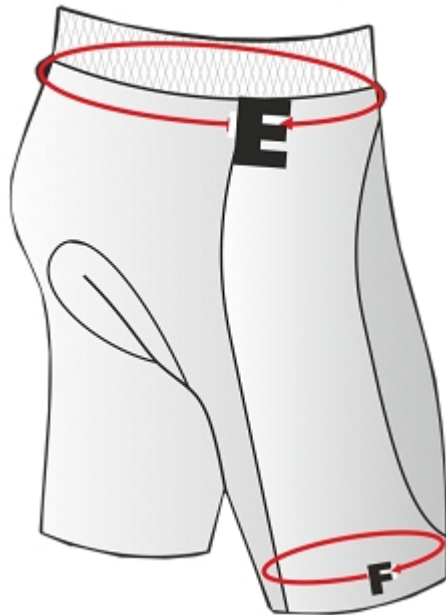

Tabela rozmiarów dla damskich spodenek rowerowych bez szelek z materiału Aenergia z wkładką La Fonte Lady BCM Nowatex (92630K)

BEZ ROZCIĄGNIĘCIA

Wymiary spodenek podane przez producenta [w cm]:

	XS	S	M	L	XL	XXL	XXXL
E	56	60	64	68	72	74	78
F	36	38	40	42	44	46	48