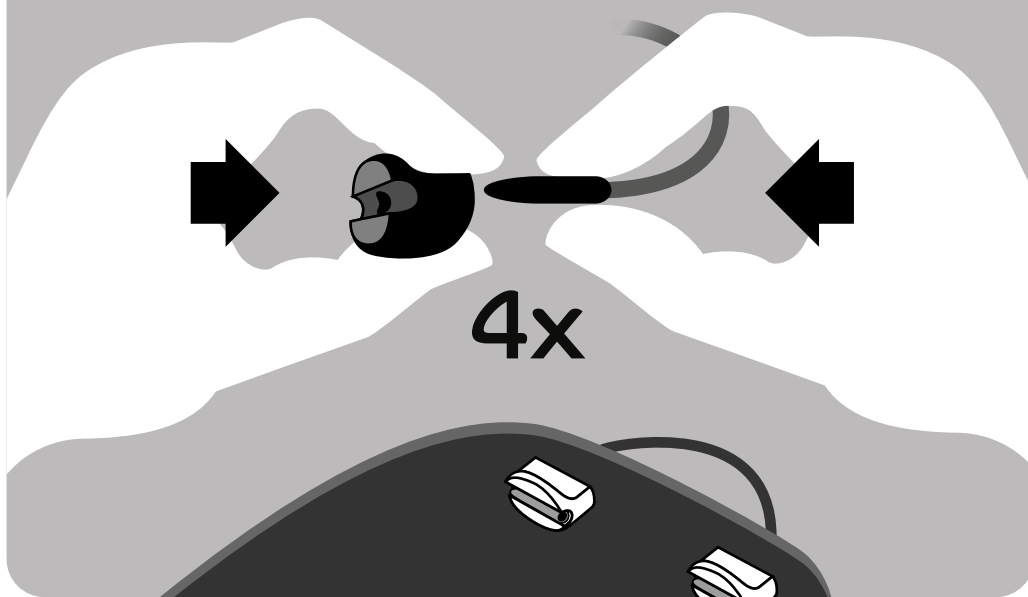

BASIL®

spread the cycling joy

How to place the Basil Buddy Space Frame

1. Place the washers behind the reflective cords

2. Place the cover on top of the buddy

3. Tighten the space frame with the reflective cords by placing it over the hooks

Translations

NL

1. Plaats de ringen achter de reflectie koordjes aan de binnenzijde van de mand
2. Plaats de koepel op de mand
3. Zet de koepel vast door de koordjes over de haakjes van de koepel te plaatsen.

DE

1. Platzieren Sie die Ringe hinter den 2 reflektierenden Keep in Place Gummibändern an der Innenseite des Korbes.
2. Setzen Sie das Drahtgitter auf den Korb.
3. Befestigen Sie das Drahtgitter mit den reflektierenden Keep in Place Gummibändern an den Haken des Gitters.