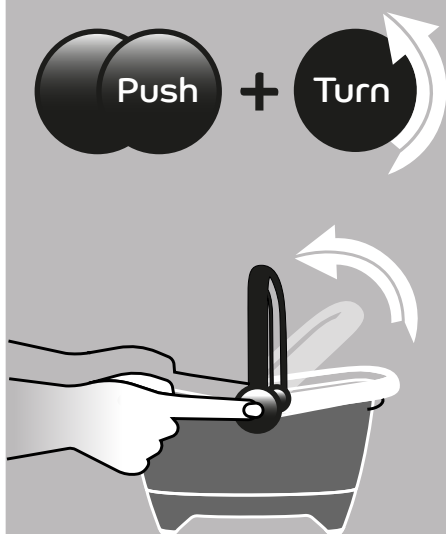

BASIL®

spread the cycling joy

How to place the Basil Buddy Space Frame

1. Place the washers behind the reflective cords

2. Place the cover on top of the buddy

3. Tighten the space frame with the reflective cords by placing it over the hooks

Translations

NL

1. Plaats de ringen achter de reflectie koordjes aan de binnenzijde van de mand
2. Plaats de koepel op de mand
3. Zet de koepel vast door de koordjes over de haakjes van de koepel te plaatsen.

DE

1. Platzieren Sie die Ringe hinter den 2 reflektierenden Keep in Place Gummibändern an der Innenseite des Korbes.
2. Setzen Sie das Drahtgitter auf den Korb.
3. Befestigen Sie das Drahtgitter mit den reflektierenden Keep in Place Gummibändern an den Haken des Gitters.