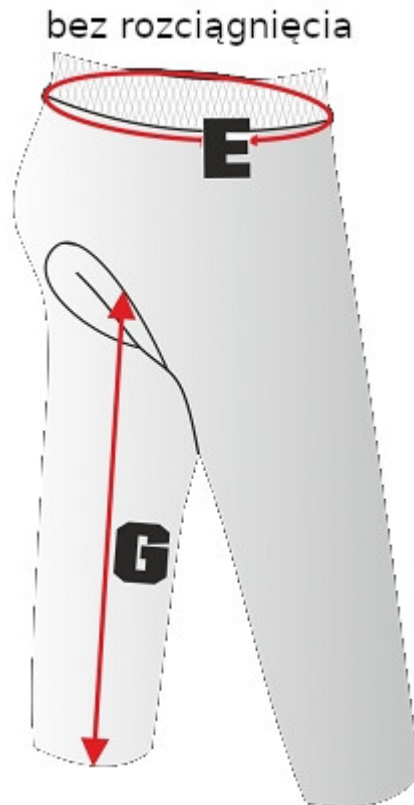

Tabela rozmiarów dla dziecięcych spodenek rowerowych bez szelek z wkładką BCM Nowatex (92900)

Wymiary spodenek podane przez producenta [w cm]:

	128	134	140	146	152	158
Obwód w pasie	44	48	52	56	60	62
Wewnętrzna długość nogawki	28	30	32	34	36	38