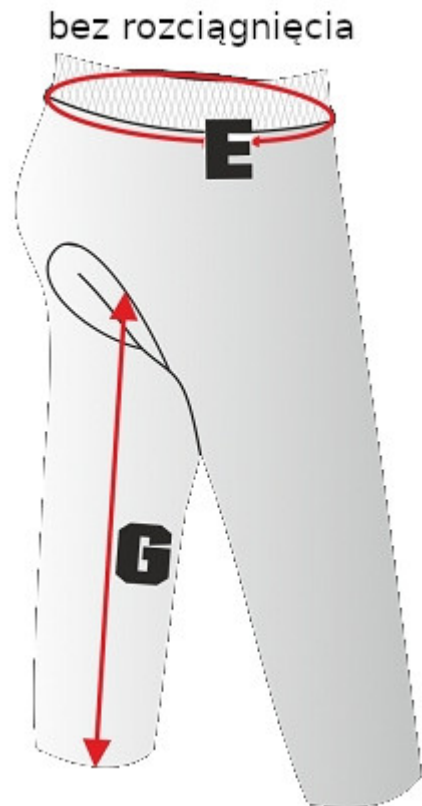

Tabela rozmiarów dla długich spodni bez szelek z wkładką BCM Nowatex (926194)

Wymiary koszulki podane przez producenta [w cm]:

	XS	S	M	L	XL	XXL	XXXL
E	60	64	68	72	76	80	84
G	68	69	70	72	76	78	80