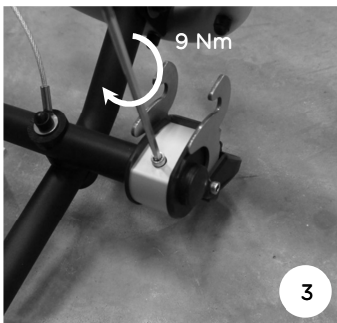

Thule Caravan Smart / Superb Replacement platform lock

› Instructions

Thule Caravan - Replacement platform lock

Prod.nrs. 1500602807
SP918

**DE VERGREDELING ENKEL MET DE HAND BEDIENEN !
UNIQUEMENT VERROUILLER MANUELLEMENT !
DIE VERRIEGELUNG NUR MIT DER HAND BETÄTIGEN !
OPERATE THE LOCK ONLY BY HAND !**