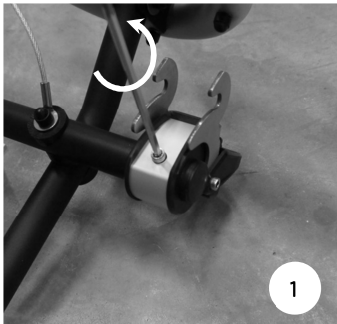

Thule Caravan Smart / Superb Replacement platform lock

› Instructions

Thule Caravan - Replacement platform lock

Prod.nrs. 1500602807
SP918

**DE VERGREDELING ENKEL MET DE HAND BEDIENEN !
UNIQUEMENT VERROUILLER MANUELLEMENT !
DIE VERRIEGELUNG NUR MIT DER HAND BETÄTIGEN !
OPERATE THE LOCK ONLY BY HAND !**