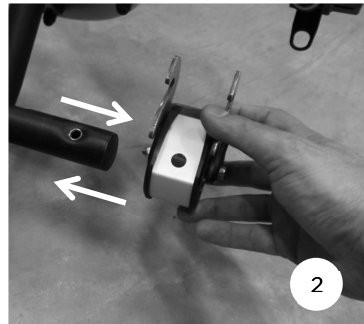

Thule Caravan Smart / Superb Replacement platform lock

› Instructions

Thule Caravan - Replacement platform lock

Prod.nrs. 1500602807
SP918

**DE VERGREDELING ENKEL MET DE HAND BEDIENEN !
UNIQUEMENT VERROUILLER MANUELLEMENT !
DIE VERRIEGELUNG NUR MIT DER HAND BETÄTIGEN !
OPERATE THE LOCK ONLY BY HAND !**