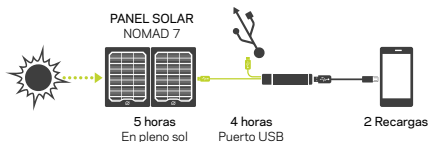

CÓMO FUNCIONA

ESPECIFICACIONES TÉCNICAS

Tiempos de carga:

Nomad 7°	5 a 10 horas
Fuente USB	4 horas

Batería:

Composición de la batería	Li-ion NMC
Tipo de pila	2x 18650 por LG Chem/Samsung
Capacidad de la batería	18,7 Wh (3,6 V, 5200 mAh)
Ciclos de vida	Cientos de ciclos
Período de validez	Mantenga enchufado, o cargue cada 3 a 6 meses
Fusibles	Ninguno
Sistema de gestión	Protección incorporada para la carga y nivel bajo de batería

Puertos:

Puerto USB (salida)	5 V, hasta 2,1 A (10 W máximo), regulado
Puerto USB (entrada)	5 V, hasta 1,5 A (7,5 W máximo)

General:

Enlazable	No
Peso	4,6 oz (130 g)
Dimensiones	3,7 x 1,63 x 0,83 in (9,4 x 4,1 x 2,1 cm)
Temperatura en operación	0-40 °C (32-104 °F)
Certificados	CE, FCC, ROHS
Garantía	12 meses

Asegúrese de registrar su producto en goalzero.com/support