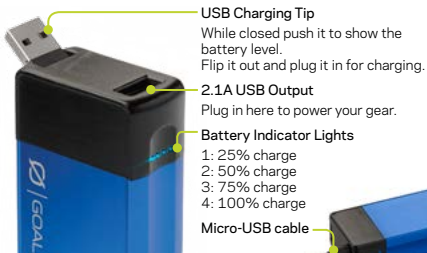

FLIP[™]20

RECHARGER

USER GUIDE

 | GOALZERO.

GET TO KNOW YOUR GEAR

USB Charging Tip

While closed push it to show the battery level.
Flip it out and plug it in for charging.

2.1A USB Output

Ports:

USB port (output)	5V, up to 2.1A (10W max), regulated
USB port (input)	5V, up to 1.5A (7.5W max)

General:

Chainable	No
Weight	4.6oz (130g)
Dimensions	3.7 x 1.63 x 0.83in (9.4 x 4.1 x 2.1cm)
Operating usage temp.	32-104 F (0-40 C)
Certs	CE, FCC, ROHS
Warranty	12 months

Ports :

Port USB (sortie)	5 V, jusqu'à 2.1 A (10 W max), régulé
Port USB (entrée)	5 V, jusqu'à 1.5 A (7.5 W max)

Général :

Chaînable	Non
Poids	130 g (4,6 oz)
Dimensions	9,4 x 4,1 x 2,1 cm (3,7 x 1,63 x 0,83 po)
Température de fonctionnement	0-40 °C (32-104 °F)

Puertos:

Puerto USB (salida)	5 V, hasta 2,1 A (10 W máximo), regulado
Puerto USB (entrada)	5 V, hasta 1,5 A (7,5 W máximo)

General:

Enlazable	No
Peso	4,6 oz (130 g)
Dimensiones	3,7 x 1,63 x 0,83 in (9,4 x 4,1 x 2,1 cm)
Temperatura en operación	0-40 °C (32-104 °F)
Certificados	CE, FCC, ROHS
Garantía	12 meses