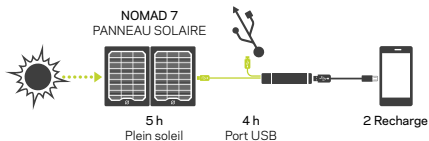

Be sure to register your product at goalzero.com/support

DÉCOUVREZ VOTRE APPAREIL

Embout de charge USB
Indique le niveau de la batterie quand on le presse en position rabattue. Relevez et branchez pour procéder à la recharge.

Sortie USB 2.1A
Branchez ici pour alimenter votre appareil.

Témoins de charge batterie
1 : 25 % de charge
2 : 50 % de charge
3 : 75 % de charge
4 : 100 % de charge

Câble micro-USB

Vous voulez en savoir plus ?
FAQ en ligne à
www.goalzero.com/flip20

CE QUE ÇA RECHARGE

**LAMPE
FRONTALE**
2-3 Recharges

**CAMÉSCOPE
POV**
2-3 Recharges

TÉLÉPHONE
2 Recharge

Flip 20 est conçu pour recharger jusqu'à deux fois la plupart des téléphones et plusieurs fois les appareils alimentés par USB, comme des lampes frontales et des caméscopes POV.

COMMENT ÇA MARCHE

SPÉCIFICATIONS TECHNIQUES

Temps de charge :

Nomad 7®	5-10 h
Source USB	4 h

Batterie :

Composition chimique	Li-ion NMC
Type de batterie	2x 18650 LG chem/Samsung
Capacité batterie	18,7 Wh (3,6 V, 5200mAh)
Cycles de vie	plusieurs centaines de cycles
Autonomie de stockage	Maintenir branché, ou recharger tous les 3 à 6 mois
Fusibles	aucun
Système de gestion	Protection de charge et de batterie faible intégrée