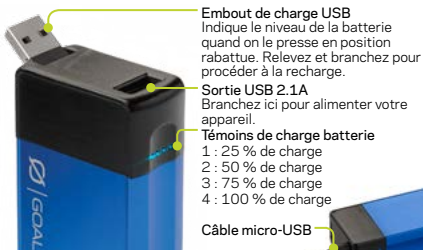

Ports:

USB port (output)	5V, up to 2.1A (10W max), regulated
USB port (input)	5V, up to 1.5A (7.5W max)

General:

Chainable	No
Weight	4.6oz (130g)
Dimensions	3.7 x 1.63 x 0.83in (9.4 x 4.1 x 2.1cm)
Operating usage temp.	32-104 F (0-40 C)
Certs	CE, FCC, ROHS
Warranty	12 months

Be sure to register your product at goalzero.com/support

DÉCOUVREZ VOTRE APPAREIL

Embout de charge USB
Indique le niveau de la batterie quand on le presse en position rabattue. Relevez et branchez pour procéder à la recharge.