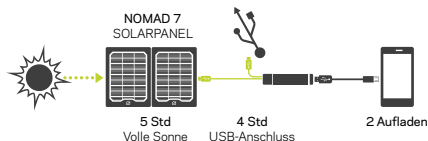

Flip 20 ist so konzipiert, dass die meisten Telefone damit bis zu zwei Mal und andere kleine USB-Geräte mehrfach aufgeladen werden können, wie etwa Stirnlampen und POV-Kameras.

WIE ES FUNKTIONIERT

TECHNISCHE SPEZIFIKATIONEN