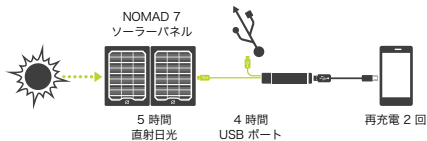

各部の名称

USB 充電コネクタ

閉じている間に押すと、バッテリー残量が表示されます。
引き出して接続し、充電してください。

2.1A USB 出力

機器をここに接続して給電します。

バッテリー残量計ランプ

1. 1: 25% 充電
2. 2: 50% 充電
3. 3: 75% 充電
4. 4: 100% 充電

マイクロ USB ケーブル

詳細は次の FAQ オンライン
をご覧ください：
www.goalzero.com/flip20

充電対象

Flip 20 は、大半の携帯電話を 2 回、その他ヘッドランプ、POV(視点)カメラなどの USB 機器を複数回充電できるよう設計されています。

使用方法

技術仕様

充電時間：	5~10 時間
Nomad 7® USB 電源	4 時間
バッテリー：	
電池材質	リチウムイオンNMC
電池タイプ	2x LG chem/ Samsung 製 18650
電池容量	18.7Wh (3.6V、5200mAh)
充電寿命	100 回充電可能
未使用期間	接続したままにするか、3~6 か月ごとに充電してください
ヒューズ	なし
マネージメントシステム	充電および低電圧保護回路内蔵
ポート：	
USB ポート (出力)	5V、2.1A まで (最大 10W)、安定化
USB ポート (入力)	5V、1.5A まで (最大 7.5W)
その他：	
チェーン接続	不可
重量	130g (4.6 オンス)
寸法	9.4 x 4.1 x 2.1cm (3.7 x 1.63 x 0.83 インチ)
使用温度範囲	0~40°C (32~104°F)
認証	CE、FCC、ROHS
保証	12 か月間

製品は必ず次のサイトから登録してください：goalzero.com/support