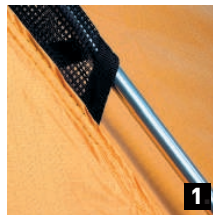

marabut®

KOMODO XL PLUS

PRODUKT POLSKI

INSTRUKCJA OBSŁUGI NAMIOTU

KOLOR:

DANE TECHNICZNE:

Tropik: poliester rip-stop PU „UV Resistant” (3000 mm H₂O)

Sypialnia: poliamid

Podłoga: tkanina PE (10 000 mm H₂O)

Stelaż: aluminium 7001 T6 \varnothing 9,5 mm

Szpilki: aluminium 7001 T6

Szwy: wszystkie podklejane

Ilość osób: 2

Waga: waga min./max. 3,36 kg. / 3,68 kg.

Waga min. = namiot ze stelażem
Waga max. = namiot z dodatkowym wyposażeniem, takim jak szpilki, zestaw naprawczy, odciąg, opakowanie, instrukcja, gwarancja.

Wymiary: 315 x 160 x 122 cm (zewnętrzny)
215 x 150 cm (wymiar sypialni)

WYMIARY NAMIOTU:

KOMODO XL^{PLUS}

INSTRUKCJA OBSŁUGI NAMIOTU

SPOSÓB ROZSTAWIANIA NAMIOTU

- Rozłożyć namiot na ziemi, niekoniecznie w miejscu, w którym ma być rozstawiony. Nie mocować szpilkami do podłoża! Zasunąć zamki.
- Zmontowane pałki stelaża wsunąć w rękaw tropiku (fot. 1.)
- Napinając górny pałąk, końcówkę stelaża zamontować w otworach umieszczonych w taśmach znajdujących się w narożach podłogi i tropiku (fot. 2.). Analogicznie zamocować drugi koniec stelaża oraz pozostałe pałki. **Uwaga:** 3 otwory w taśmach dają możliwość regulacji napięcia namiotu.
- Usztywnić skrzyżowanie pałąków przy pomocy łącznika (fot. 3.)
- Tak przygotowany namiot ustawić w wybranym miejscu. Napiąć podłogę i przymocować szpilkami przez taśmy w narożach, ustabilizować namiot odciągami.

CZĘŚCI SKŁADOWE:

- tropik i sypialnia (zintegrowane) ■ stelaż (2 pałki) ■ szpilki alu (13) ■ odciąg (4) ■ pokrowiec ■ instrukcja ■ gwarancja

WYPOSAŻENIE DODATKOWE

- zestaw naprawczy: linka z napinaczem, reperaturka stelaża.