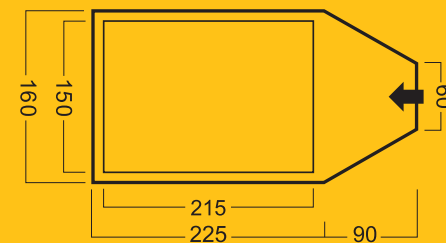

Podłoga: tkanina PE (10 000 mm H₂O)

Stelaż: aluminium 7001 T6 \varnothing 9,5 mm

Szpilki: aluminium 7001 T6

Szwy: wszystkie podklejane

Ilość osób: 2

Waga: waga min./max. 3,36 kg. / 3,68 kg.

Waga min. = namiot ze stelażem
Waga max. = namiot z dodatkowym wyposażeniem, takim jak szpilki, zestaw naprawczy, odciąg, opakowanie, instrukcja, gwarancja.

Wymiary: 315 x 160 x 122 cm (zewnętrzny)
215 x 150 cm (wymiar sypialni)

WYMIARY NAMIOTU:

KOMODO XL^{PLUS}

INSTRUKCJA OBSŁUGI NAMIOTU

SPOSÓB ROZSTAWIANIA NAMIOTU

- Rozłożyć namiot na ziemi, niekoniecznie w miejscu, w którym ma być rozstawiony. Nie mocować szpilkami do podłoża! Zasunąć zamki.
- Zmontowane pałki stelaża wsunąć w rękaw tropiku (fot. 1.)
- Napinając górny pałąk, końcówkę stelaża zamontować w otworach umieszczonych w taśmach znajdujących się w narożach podłogi i tropiku (fot. 2.). Analogicznie zamocować drugi koniec stelaża oraz pozostałe pałki. **Uwaga:** 3 otwory w taśmach dają możliwość regulacji napięcia namiotu.
- Usztywnić skrzyżowanie pałąków przy pomocy łącznika (fot. 3.)
- Tak przygotowany namiot ustawić w wybranym miejscu. Napiąć podłogę i przymocować szpilkami przez taśmy w narożach, ustabilizować namiot odciągami.