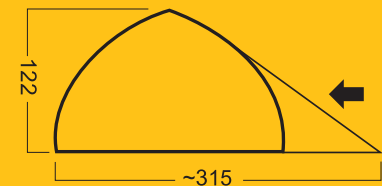

Podłoga: tkanina PE (10 000 mm H₂O)

Stelaż: aluminium 7001 T6 \varnothing 9,5 mm

Szpilki: aluminium 7001 T6

Szwy: wszystkie podklejane

Ilość osób: 2

Waga: waga min./max. 3,36 kg. / 3,68 kg.

Waga min. = namiot ze stelażem
Waga max. = namiot z dodatkowym wyposażeniem, takim jak szpilki, zestaw naprawczy, odciąg, opakowanie, instrukcja, gwarancja.

Wymiary: 315 x 160 x 122 cm (zewnętrzny)
215 x 150 cm (wymiar sypialni)

WYMIARY NAMIOTU:

KOMODO XL^{PLUS}

INSTRUKCJA OBSŁUGI NAMIOTU

SPOSÓB ROZSTAWIANIA NAMIOTU

- Rozłożyć namiot na ziemi, niekoniecznie w miejscu, w którym ma być rozstawiony. Nie mocować szpilkami do podłoża! Zasunąć zamki.
- Zmontowane pałki stelaża wsunąć w rękaw tropiku (fot. 1.)
- Napinając górny pałąk, końcówkę stelaża zamontować w otworach umieszczonych w taśmach znajdujących się w narożach podłogi i tropiku (fot. 2.). Analogicznie zamocować drugi koniec stelaża oraz pozostałe pałki. **Uwaga:** 3 otwory w taśmach dają możliwość regulacji napięcia namiotu.
- Usztywnić skrzyżowanie pałąków przy pomocy łącznika (fot. 3.)
- Tak przygotowany namiot ustawić w wybranym miejscu. Napiąć podłogę i przymocować szpilkami przez taśmy w narożach, ustabilizować namiot odciągami.