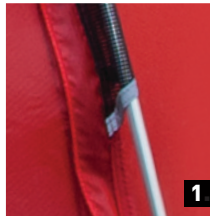

CZĘŚCI SKŁADOWE:

- tropik i sypialnia (zintegrowane) ■ stelaż (1 pałąk) ■ szpilki alu (12) ■ odciąg (4) ■ pokrowiec ■ instrukcja ■ gwarancja

WYPOSAŻENIE DODATKOWE

- zestaw naprawczy: linka z napinaczem, reperaturka stelaża.

SERWIS NAMIOTÓW MARABUT

Wszystkie nasze namioty objęte są 3-letnią gwarancją. Kupując namiot MARABUT masz pewność, że nawet po upływie gwarancji w przypadku jakichkolwiek uszkodzeń namiot zostanie szybko i profesjonalnie naprawiony. Świadczymy m. in. usługi w zakresie doszywania fartuchów przeciwnieżnych, wymieniamy zużyte podłogi oraz wykonujemy repliki stelaży.