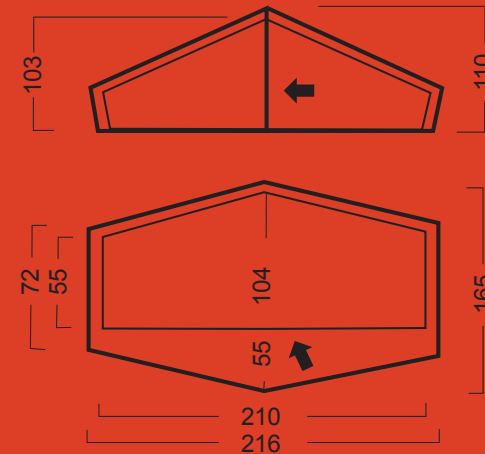

marabut®

PRODUKT
POLSKI

MAYO **RED
LINE**

INSTRUKCJA OBSŁUGI NAMIOTU

KOLOR: 

DANE TECHNICZNE:

Tropik: poliamid Rip-Stop 40D 240T (3000 mm H₂O)
wykończenie silikonem

Sypialnia: poliamid

Podłoga: poliamid Rip-Stop 50D 240T, wykończenie silikonem

Stelaż: aluminium 7001 T6 ø 9,5 mm

Szpilki: aluminium 7001 T6

Szwy: uszczelniane

Ilość osób: 1-2

Waga: waga min. 1,65 kg
waga max. 2,0 kg

Waga min. = namiot ze stelażem
Waga max. = namiot z dodatkowym wyposażeniem, takim jak szpilki,
zestaw naprawczy, odciagi, opakowanie, instrukcja, gwarancja.

Wymiary: 216 x 165 x 110 cm (zewnętrzny)
55 - 104 x 210 cm (wymiary sypialni)

WYMIARY NAMIOTU:

MAYO **RED LINE**

INSTRUKCJA OBSŁUGI NAMIOTU

SPOSÓB ROZSTAWIANIA NAMIOTU

- Rozłożyć namiot na ziemi, niekoniecznie w miejscu, w którym ma być rozstawiony. Nie mocować szpilkami do podłoża! Zasunąć zamki.