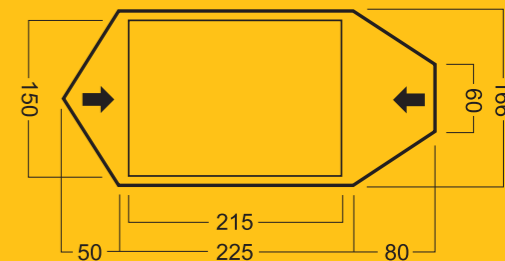

Podłoga: tkanina PE (10 000 mm H₂O)

Stelaż: aluminium 7001 T6 \varnothing 9,5 mm

Szpilki: aluminium 7001 T6

Szwy: uszczelniane

Ilość osób: 2

Waga: waga min. 3,5 kg
waga max. 3.7 kg

Waga min. = namiot bez fartuchów
Waga max. = namiot z fartuchami

Wymiary: 360 x 166 x 107 cm (zewnątrzny)
215 x 150 cm (wymiar sypialni)

WYMIARY NAMIOTU:

BALTORO

INSTRUKCJA OBSŁUGI NAMIOTU

SPOSÓB ROZSTAWIANIA NAMIOTU

- Rozłożyć namiot na ziemi, niekoniecznie w miejscu, w którym ma być rozstawiony. Nie mocować szpilkami do podłoża! Zasuwać zamki.
- Zmontowane patąki stelaża wsunąć w rękaw tropiku (fot. 1.)
- Napinając górny patąk, końcówkę stelaża zamontować w otworach umieszczonych w taśmach znajdujących się w narożach podłogi i tropiku (fot. 2.). Analogicznie zamocować drugi koniec stelaża oraz pozostałe patąki. **Uwaga:** 3 otwory w taśmach dają możliwość regulacji napięcia namiotu.
- Usztywnić skrzyżowanie patyków za pomocą łącznika (fot. 3.)
- Tak przygotowany namiot ustawić w wybranym miejscu. Napiąć podłogę i przymocować szpilkami przez taśmy w narożach, ustabilizować namiot odciągami.