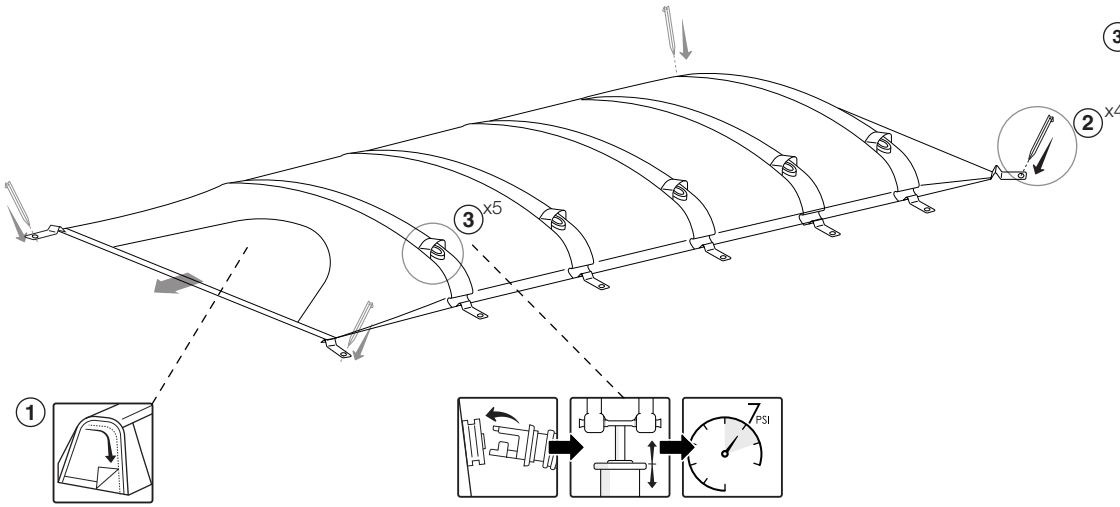

AZURA II AIR 600XL

EN - This tent should be erected by at least 2 people

CZ - Tento stan by měl být postaven nejméně 2 osoby

DE - Dieses Zelt sollte von mindestens zwei Personen aufgestellt werden

FR - Cette tente doit être érigée par au moins 2 personnes

IT - Questa tenda deve essere eretta da almeno 2 persone

NL - Deze tent moet worden omgeven door minstens 2 personen

PITCHING

A.

B.

C.

TBS®II

AZURA II AIR 600XL