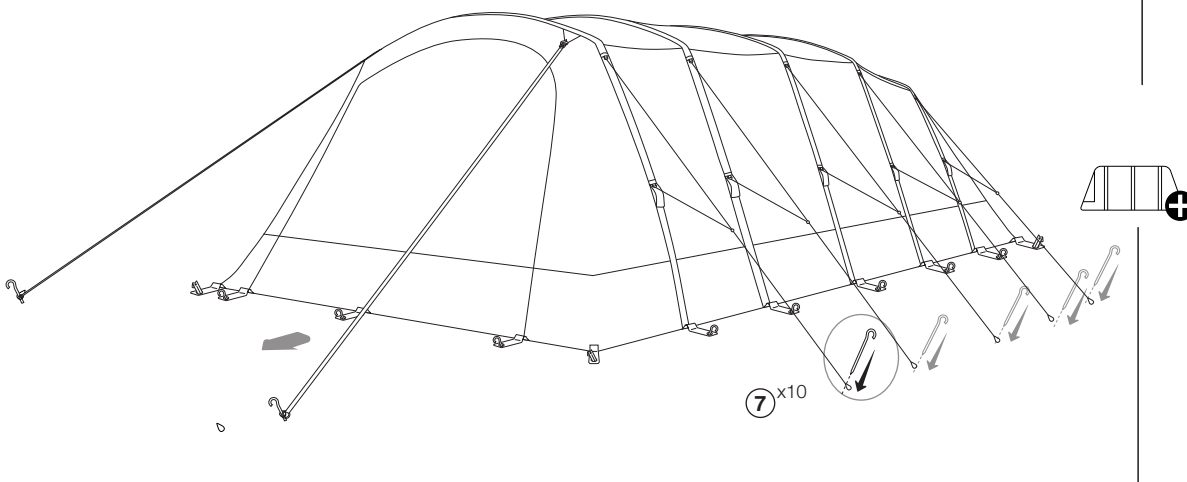

IT - Questa tenda deve essere eretta da almeno 2 persone

NL - Deze tent moet worden omgeven door minstens 2 personen

PITCHING

A.

B.

C.

TBS®II

AZURA II AIR 600XL