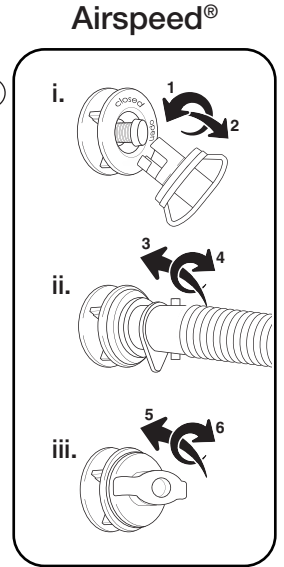

IT - Questa tenda deve essere eretta da almeno 2 persone

NL - Deze tent moet worden omgeven door minstens 2 personen

PITCHING

A.

B.

C.

TBS®II

AZURA II AIR 600XL