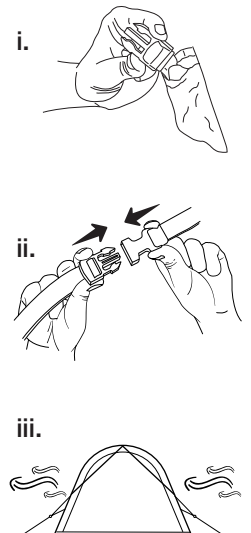

IT - Questa tenda deve essere eretta da almeno 2 persone

NL - Deze tent moet worden omgeven door minstens 2 personen

PITCHING

A.

B.

C.

TBS®II

AZURA II AIR 600XL